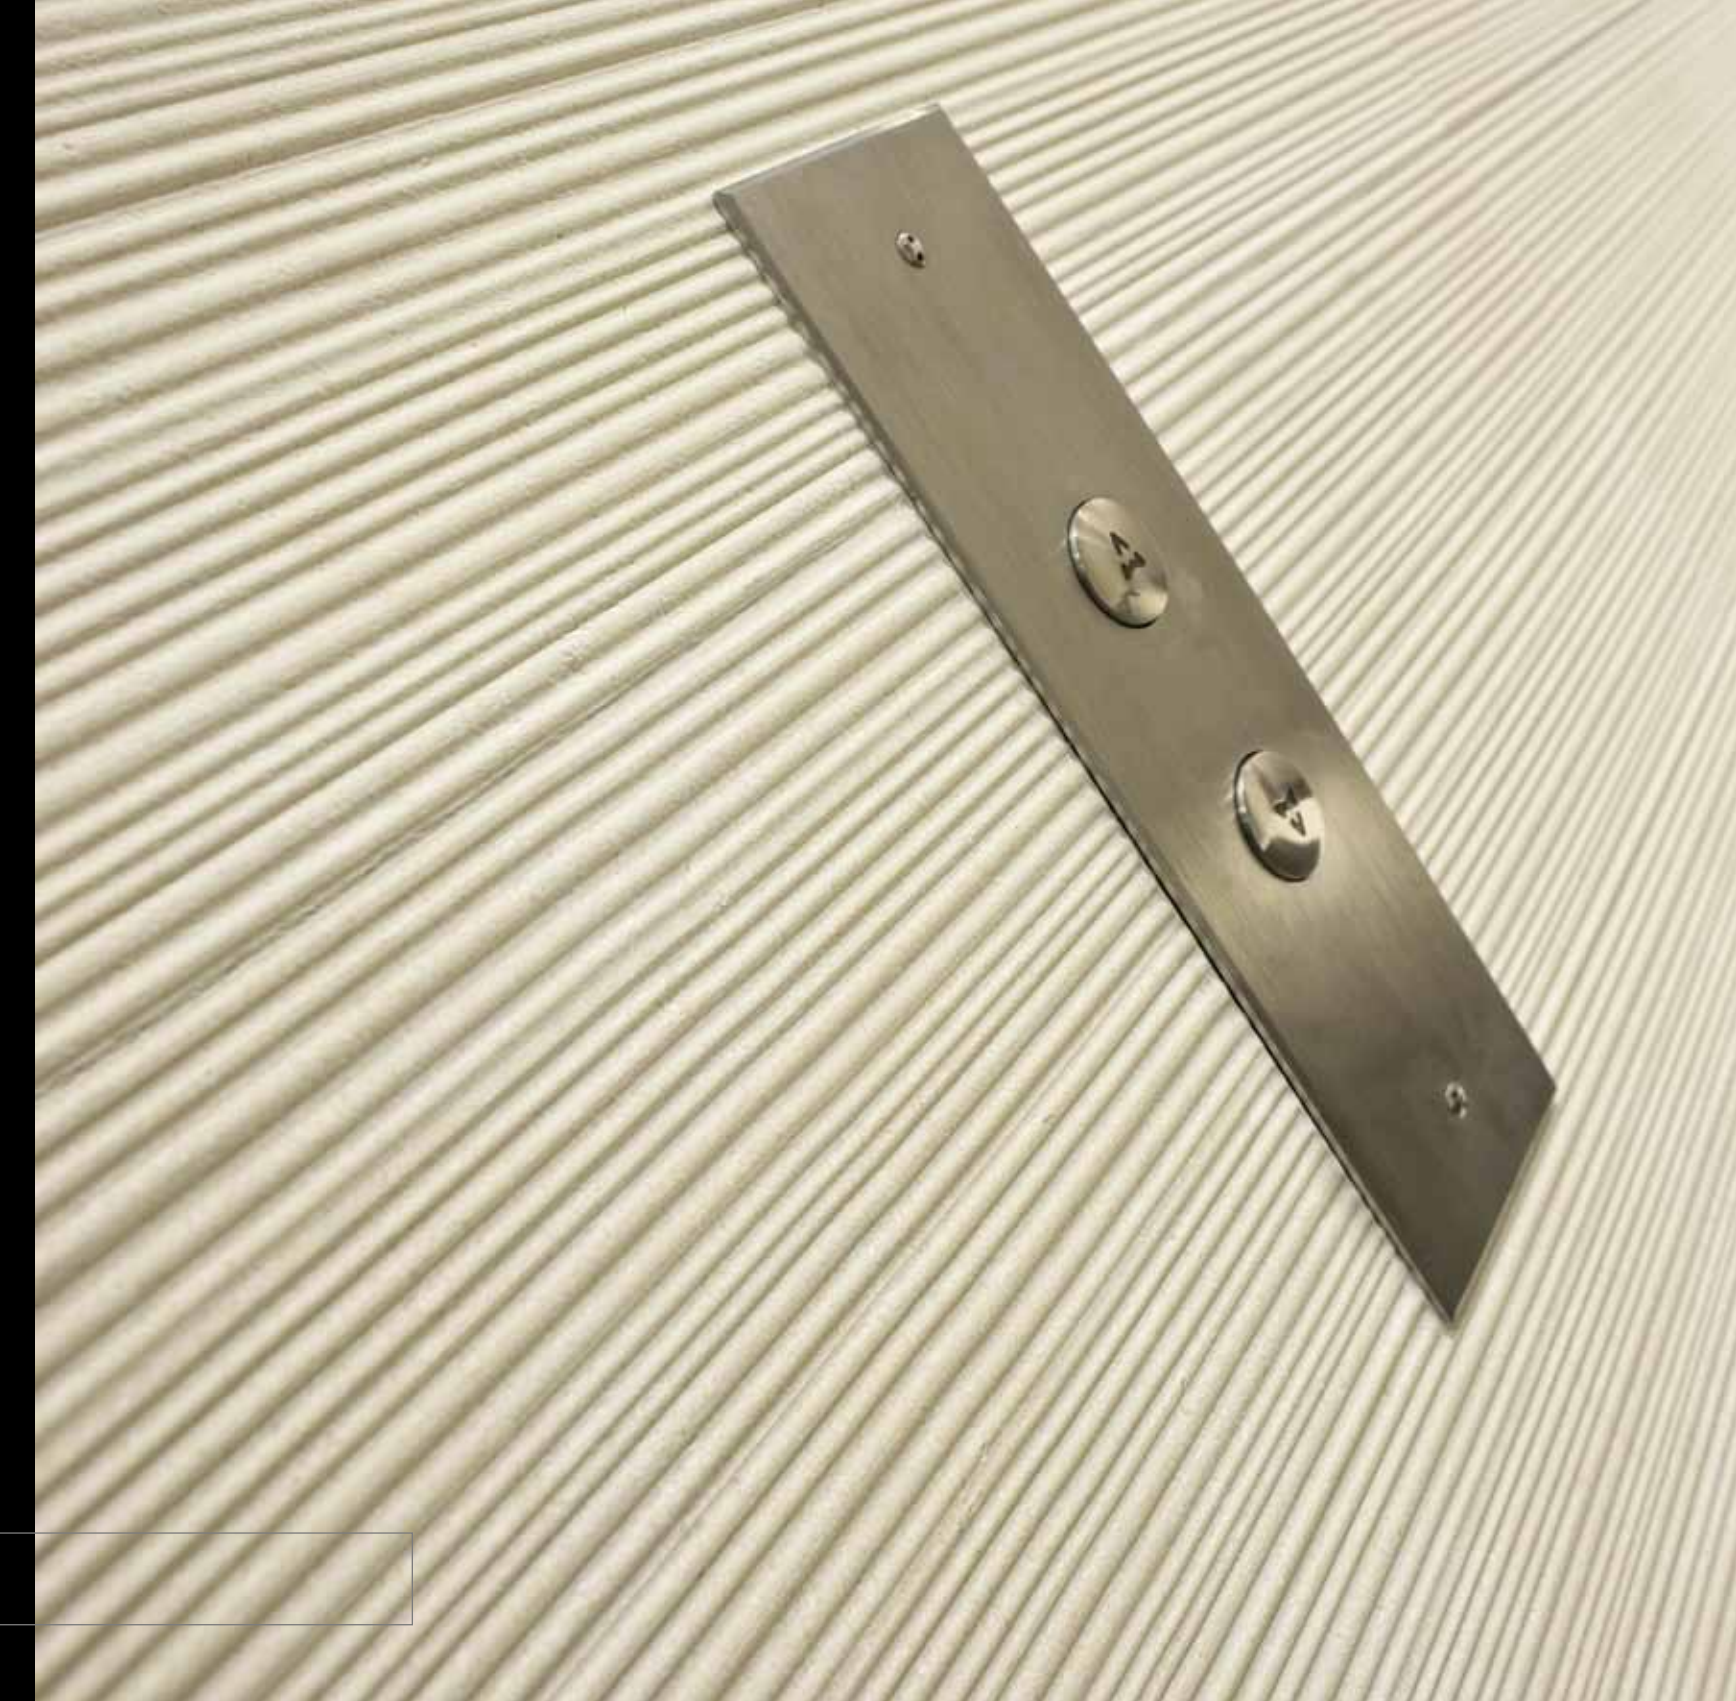

BAMBOO COLLECTION

SALVATORI

stone innovation

BAMBOO COLLECTION

Travertino Chiaro
29,3 x 59,8 x 1 cm.

Bianco Carrara
9,75 x 29,3 x 1 cm.

Crema D'Orcia
29,3 x 59,6 x 1 cm.

Crema D'Orcia
29,3 x 59,8 x 1 cm.

Pietra D'Avola
29,3 x 59,8 x 1 cm.

Grigio Saint Denise
29,3 x 58,6 x 1 cm.

Pietra D'Avola
29,3 x 59,8 x 1 cm.

COLORI / COLORS

Bianco Carrara

Grigio Versilia

Grigio Saint Denise

Pietra D'Avola

Travertino Chiaro
29,3 x 59,8 x 1 cm.

stone innovation