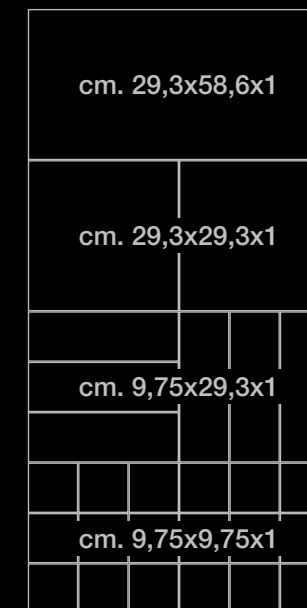

Pietra D'Avola
29,3 x 59,8 x 1 cm.

Grigio Saint Denise
29,3 x 58,6 x 1 cm.

Pietra D'Avola
29,3 x 59,8 x 1 cm.

COLORI / COLORS

Bianco Carrara

Grigio Versilia

Grigio Saint Denise

Pietra D'Avola

Travertino Chiaro

Crema d'Orcia

Silk Georgette

FORMATI / SIZES

IMBALLAGGIO / PACKING

		cm. 9.75x9.75x1 4"x4"	cm. 9.75x29.3x1 4"x12"	cm. 29.3x29.3x1 12"x12"	cm. 29.3x58.6x1 12"x24"
box/scatola	pezzi/pieces	90	30	10	6
box/scatola	mq.	0,86	0,86	0,86	1,032
box/scatola	kgs.	24,00	24,00	24,00	27,86
scatole per cassa	boxes per crate	45,00	48,00	48,00	24,00
crate/cassa	104x104x76 mq.	38,70	41,28	41,28	24,77
crate/cassa	104x104x76 kgs.	1080	1152	1152	669

Travertino Chiaro
29,3 x 59,8 x 1 cm.

stone innovation